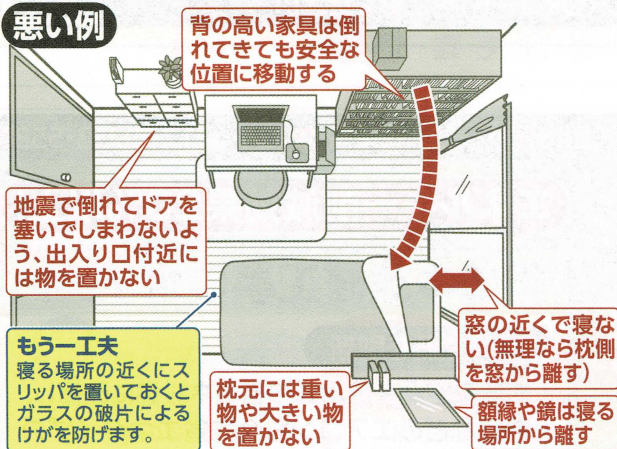

# 明日くるかもしれない巨大地震! 家具の転倒から 命を守る

南海トラフ巨大地震では、最大で震度6弱の揺れが箕面市を襲うと予測されています。震度6弱の揺れが起こると、人は立っているのが困難になり、棚の食器類や電化製品が落下し、背の高い家具などが倒れます。

家にいるとき、一番長く居る寝室や、たくさんの食器類や電化製品に囲まれた台所では、家具の配置を見直し、配置換えが難しいものには必ず転倒防止の金具などを取り付けてください。

## 今すぐ家具の配置を見直してください!

### 寝室は特に注意!

自分の寝る位置を背の高い家具から離したり、寝る向きを変えるだけで、重大なけがを防ぐことができます。この機会に、ぜひ家具の配置を見直してください。