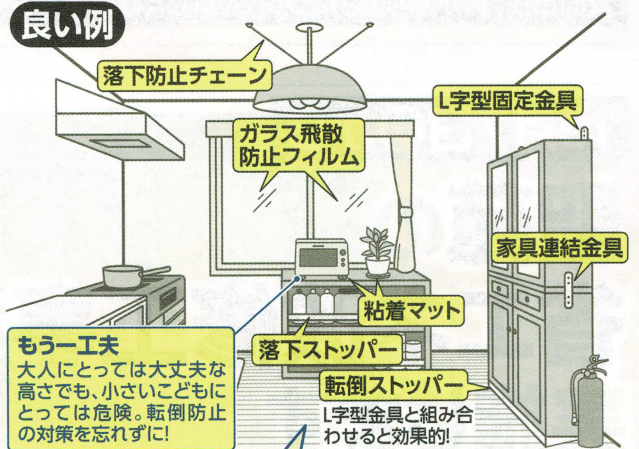

今すぐ家具の固定を してください!

あらゆる家具が凶器に!

食器棚の扉が開いて食器が飛び出したり、電子レンジがすべり落ちたりする危険もあります。家具を金具で固定するなど、必ず転倒防止対策を行ってください。

1人で家具の固定をするのが難しいときは

シルバー人材センター

☎723・8077へご連絡を!

「家具の固定」(有料)とお伝えください!

固定器具は種類もいろいろ/
ココに行ったらまとめてそろろ!

**ホームセンター
コーナン**

箕面今宮店…店舗東側入り口すぐ
箕面萱野店…2号館56番通路
いずれも☎050・3146・5776(コールセンター)

アヤハディオ

箕面彩都店…55番B通路
☎749・5201(彩都西駅より900m南)

箕面市では、コーナン商事㈱、㈱アヤハディオ箕面彩都店と防災協定を締結しています。

**今なら
無料**

昭和56年5月以前に建てられた
家にお住まいのかたは…

家屋倒壊の危険性大!

今すぐ耐震チェックを受けてください!

昭和56年5月以前に建てられた木造住宅は、耐震性能が不足し、大規模な地震で倒壊する恐れがあります。昭和56年5月以前に建てられた家にお住まいのかたは、今すぐ、無料の耐震チェックを受けてください。

改修設計、改修工事の補助金もあります! 詳しくは審査指導室(☎724・6866)へお問い合わせください。