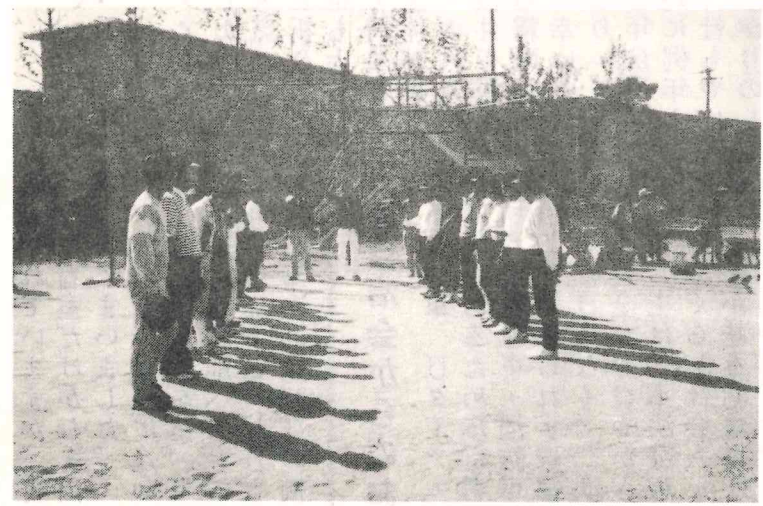

◎◎◎◎◎◎◎◎◎◎
ソフトボール大会を
終えて

磯田昌彦

好天に恵まれた11月3日・5日
豊川北小学校のグラウンドで午前9
時から東山住宅チーム、連合チ
ームを交える合計12チームで第10回
豊川北小学校区ソフトボール大会
が開かれました。優勝は18棟のチ
ームで、準優勝はわずかの差で東
山住宅チームとなりました。

今年のソフトボール大会は、参
加者の希望で昨年までと異なり、
1試合を7回まで、1時間15分以
内で実施したので、女性や小学生
が参加したチームは、少し長かっ
たように思えました。又、チーム
編成は、老若男女の混合とあって
珍プレーやファインプレーが相つ
ぎ、応援合戦も、手に汗にぎるも
のとなりました。特に今年は、女
性の活躍が目立ち、グラウンドでマ
ドンナ旋風をまきおこしていまし
た。

年々参加者が減ってきています
が、今まで参加したことのない人
は来年こそ、ぜひ参加されて親睦
を深めてはいかがでしょうか。
最後になりましたが、審判して
いただいた方々、御協力本当にあ
りがございました。

どんど祭り

第三回どんど祭りを左
記の通り行います。
正月に飾ったしめなわ
や門松・書初など持っ
て御参加下さい。

とき 平成二年一月十五日
午前10時から
ところ 緑風公園

お知らせ