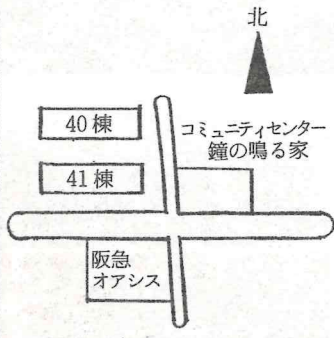

自治会では、▽奥自治会駐車場の値上げ問題 ▽団地サービス駐車場の消費税問題等についての説明会を次のとおり開催します。

日時 10月14日(日) 午前10時から11時30分

場所 コミュニティセンター「鐘の鳴る家」