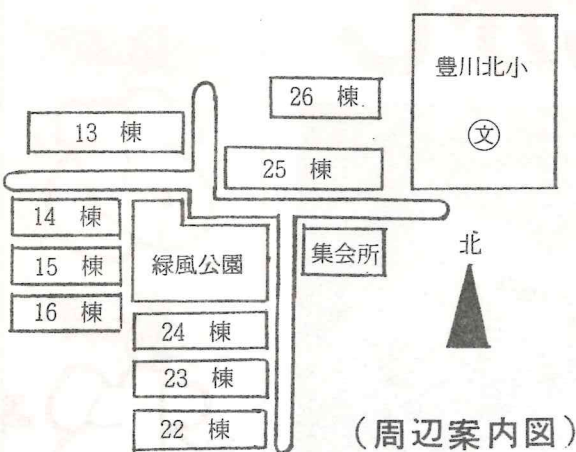

栗生団地いまむかし

栗生第二住宅
自治会ニュース
第154号
平成2年10月10日
発行 自治会
編集 広報部

栗生団地(建設前)を南南東から見たところ……昭和49年

東南から見たところ
手前に見えるのは大阪外大……昭和61年

東から完成した栗生団地を見たところ……昭和51年

写真は語る

この栗生第二住宅ができて十五年……。周囲の様相もずいぶん変わりました。

一番上の写真を見てください。中央よりやや左上が、建設中の我が団地です。既に豊川北小学校の白い校舎は完成。26棟と28棟あたりの建設が進んでいます。「エ」の字型した箕面東高校の校舎も目に入ります。このころは、大阪外大もまだなく、山ろく線(府道箕面池田線)も開通していません。

右下の写真は昭和51年5月ごろのもの。第二住宅がきれいに立ち並んでいます。間谷住宅、東山住宅のあたりも、かなり建設が進んでいます。左下の写真はほぼ現在に近いもの。上から見たらこのように見えるんですよ。

(写真は箕面市から借用)

【赤ちゃん検診】

次回予定日 10月17日(水)

受付時間 午後1時30分から2時30分

場所 集会所

内容 ▽身長、体重測定 ▽医師の問診 ▽保健婦の栄養指導 など

なお、前回(8月8日)は二十五人の赤ちゃんが検診されました。今回も多数の検診をお待ちしています。

【住民検診】

市民の成人病などの早期発見のため、出張健康診査が行われます。

検診日 10月28日(金)

受付時間 午後1時30分から午後3時

場所 集会所

内容 ▽聴打診 ▽血圧測定 ▽

検尿 ▽胸部X線撮影 など

10月14日