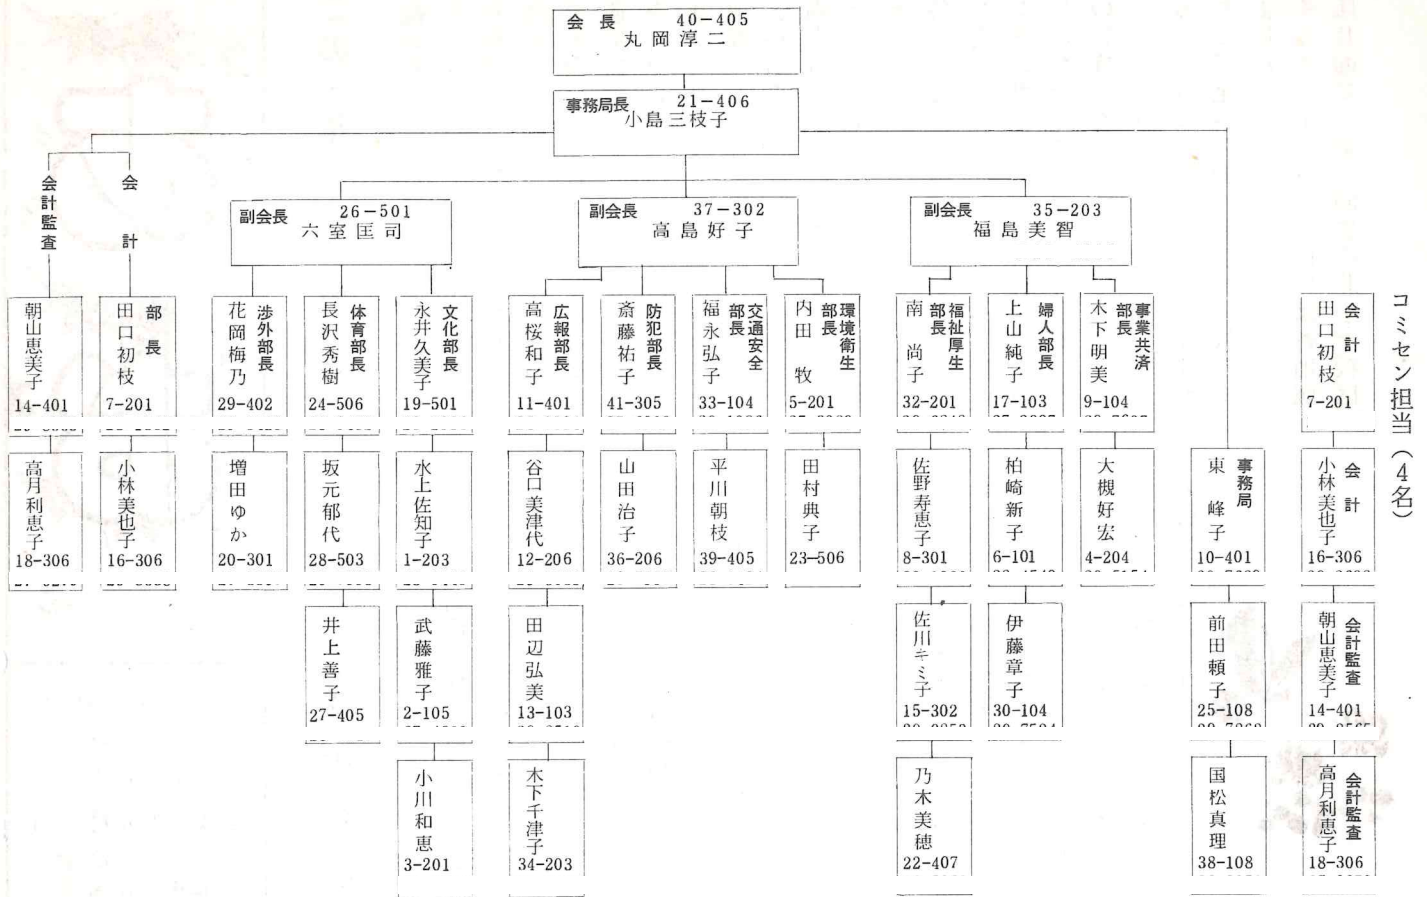

平成3年度役員ご紹介

コミセン担当 (4名)

福祉厚生部より

●赤ちゃん検診

次回予定日 4月10日(水)
受付時間 午後1時30分から2時30分
場所 集会所
前回2月13日は、四十二名が受診されました。

新入会員ご紹介

- ▽5棟・三〇三号 松本 猛義さん 昇子さん
- ▽5棟・五〇一号 是枝 浩孝さん 美也子さん
- ▽11棟・五〇一号 黒田 淳文さん 美幸さん